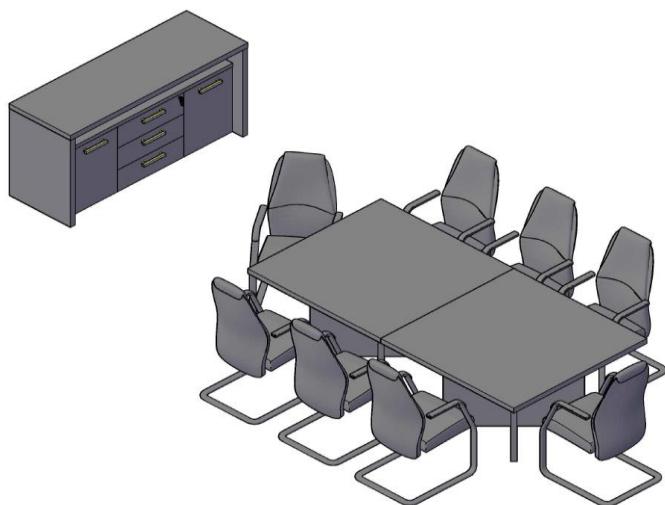

Комбинация №3

Цена: 80 498,60

Наименование/Артикул	Цена
Тумба с фригобаром ТТФ-3D.1А	41 388,20
Конференц - стол ТСТ 1212	19 555,20
Конференц - стол ТСТ 1212	19 555,20