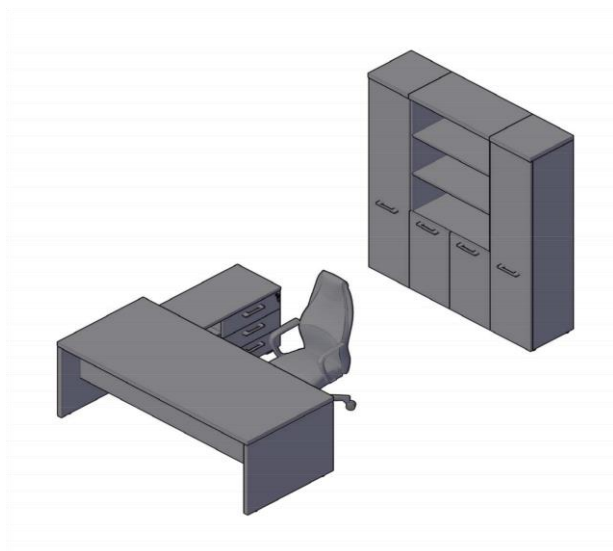

## Шкафы широкие

Название	Изображение	Артикул	Кол.	Состоит								Цена	
				Стеллаж	кол.	Дверь	кол.	Стекло+фурнитура	кол.	Топ	кол.		
Шкаф с 1 комплектом глухих малых дверей и топом		THC 85.5	1	THC 85	1	TLD 42-2	1				TP 85	1	20 305,60
Шкаф комбинированный с топом		THC 85.2	1	THC 85	1	TLD 42-2	1	TMGT 42-1 + TMGT 42-FZ	2		TP 85	1	28 554,40
Шкаф с глухими средними и малыми дверьми		THC 85.3	1	THC 85	1	TMD 42-2	1				TP 85	1	26 770,80
						TLD 42-2	1						
Шкаф с 2-мя комплектами глухих малых дверей и топом		THC 85.4	1	THC 85	1	TLD 42-2	2				TP 85	1	25 961,60
Шкаф с глухими средними дверьми и топом		THC 85.6	1	THC 85	1	TMD 42-2	1				TP 85	1	21 114,80
Шкаф с глухими дверьми и топом		THC 85.1	1	THC 85	1	THD 42-2	1				TP 85	1	23 909,20
Шкаф с глухими малыми дверьми и топом		TMC 85.3	1	TMC 85	1	TLD 42-2	1				TP 85	1	16 395,40
Шкаф с глухими средними дверьми и топом		TMC 85.1	1	TMC 85	1	TMD 42-2	1				TP 85	1	17 204,60
Шкаф со стеклянными дверьми и топом		TMC 85.2	1	TMC 85	1			TMGT 42-1 + TMGT 42-FZ	2		TP 85	1	18 988,20
Шкаф с глухими малыми дверьми и топом		TLC 85.1	1	TLC 85	1	TLD 42-2	1				TP 85	1	14 205,80

Название	Изображение	Артикул	Кол.	Состоит								Цена
				Стеллаж	кол.	Дверь	кол.	Стекло+фурнитура	кол.	Топ	кол.	

**Комбинации элементов**

**Комбинация №1**

**Цена: 109 839,80**

Наименование/Артикул	Цена
Стол руководителя ТСТ 209 (L)	<b>26 237,40</b>
Брифинг-приставка ТВ 127	<b>10 221,40</b>
Тумба с фригобаром ТТФ-3D.1А	<b>41 388,20</b>
Шкаф средний ТМС 85 - 2 шт.	<b>15 495,20</b>
Стеклопанель ТМGT 42-1 - 4 шт.	<b>11 099,20</b>
Фурнитура д/стекло двери ТМGT 42-FZ - 4 шт.	<b>5 398,40</b>

**Комбинация №2**

**Цена: 81 978,40**

Наименование/Артикул	Цена
Стол руководителя ТСТ 209	<b>22 265,60</b>
Тумба приставная TLC-3D.1А	<b>19 021,80</b>
Шкаф-колонка высокая ТНС 42 - 2 шт.	<b>17 547,60</b>
Шкаф высокий ТНС 85	<b>11 657,80</b>
Дверь высокая ТНD 42-1 - 2 шт.	<b>5 829,60</b>
Двери низкие ТLD 42-2	<b>5 656,00</b>