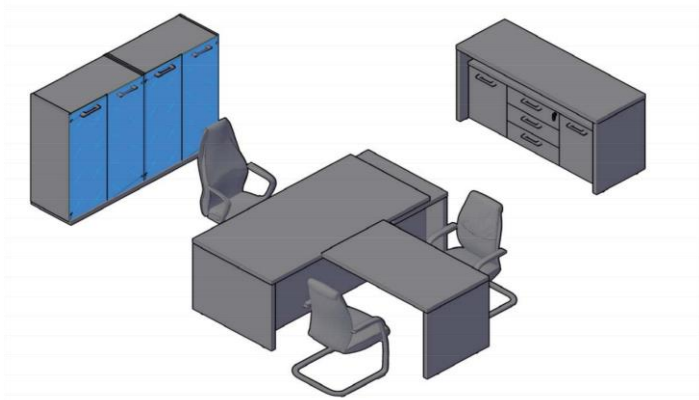

## Шкафы широкие

Название	Изображение	Артикул	Кол.	Состоит								Цена	
				Стеллаж	кол.	Дверь	кол.	Стекло+фурнитура	кол.	Топ	кол.		
Шкаф с 1 комплектом глухих малых дверей и топом		THC 85.5	1	THC 85	1	TLD 42-2	1				TP 85	1	20 305,60
Шкаф комбинированный с топом		THC 85.2	1	THC 85	1	TLD 42-2	1	TMGT 42-1 + TMGT 42-FZ	2		TP 85	1	28 554,40
Шкаф с глухими средними и малыми дверьми		THC 85.3	1	THC 85	1	TMD 42-2	1				TP 85	1	26 770,80
						TLD 42-2	1						
Шкаф с 2-мя комплектами глухих малых дверей и топом		THC 85.4	1	THC 85	1	TLD 42-2	2				TP 85	1	25 961,60
Шкаф с глухими средними дверьми и топом		THC 85.6	1	THC 85	1	TMD 42-2	1				TP 85	1	21 114,80
Шкаф с глухими дверьми и топом		THC 85.1	1	THC 85	1	THD 42-2	1				TP 85	1	23 909,20
Шкаф с глухими малыми дверьми и топом		TMC 85.3	1	TMC 85	1	TLD 42-2	1				TP 85	1	16 395,40
Шкаф с глухими средними дверьми и топом		TMC 85.1	1	TMC 85	1	TMD 42-2	1				TP 85	1	17 204,60
Шкаф со стеклянными дверьми и топом		TMC 85.2	1	TMC 85	1			TMGT 42-1 + TMGT 42-FZ	2		TP 85	1	18 988,20
Шкаф с глухими малыми дверьми и топом		TLC 85.1	1	TLC 85	1	TLD 42-2	1				TP 85	1	14 205,80

## Гардероб

Название	Изображение	Артикул	Кол.	Состоит								Цена	
				каркас	кол.	дверь	кол.	Стекло+фурнитура	кол.	Топ	кол.		
Гардероб		TCW 85	1	TCW 85-1	1	THD 42-2	1				TP 85	1	22 930,60

Шкафы узкие комплектуются левыми или правыми деревянными дверьми, а также универсальными стеклянными дверьми в алюминиевой раме

Название	Изображение	Артикул	Кол.	Состоит								Цена
				Стеллаж	кол.	Дверь	кол.	Стекло+фурнитура	кол.	Топ	кол.	

**Комбинации элементов**

**Комбинация №1**

**Цена: 109 839,80**

Наименование/Артикул	Цена
Стол руководителя ТСТ 209 (L)	<b>26 237,40</b>
Брифинг-приставка ТВ 127	<b>10 221,40</b>
Тумба с фригобаром ТТФ-3D.1А	<b>41 388,20</b>
Шкаф средний ТМС 85 - 2 шт.	<b>15 495,20</b>
Стеклопанель ТМGT 42-1 - 4 шт.	<b>11 099,20</b>
Фурнитура д/стекло двери ТМGT 42-FZ - 4 шт.	<b>5 398,40</b>