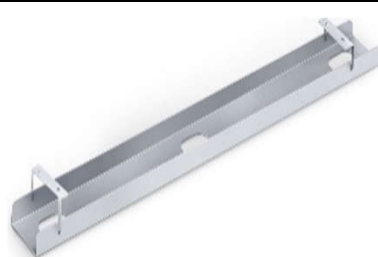

Экран подстольный металлический

Длину экрана рекомендуется выбирать на 200 мм меньше длины столешницы.

*дополнительный крепеж не требуется

ЭМК.800 (800x20x400)	2 364р.
ЭМК.1000 (1000x20x400)	2 637р.
ЭМК.1200 (1200x20x400)	3 034р.
ЭМК.1400 (1400x20x400)	3 105р.
ЭМК.1600 (1600x20x400)	3 671р.

Кабель-каналы подвесные

Предусмотрен для укладки проводов и сетевого фильтра. Минимальная рекомендуемая длина на 200 мм меньше длины столешницы

для одиночных столов

КПС (1000*90*100\30) **2 250,00**

для одиночных столов

КП80 (800*100*112)	1 790,00
КП100 (1000*100*112)	2 150,00
КП120 (1200*100*112)	2 250,00

для сдвоенных столов (бэнч-систем)

КМБ.001 (600x180x120)	2 300р.
КМБ.002 (800x180x120)	2 500р.
КМБ.003 (1000x180x120)	2 700р.
КМБ.004 (1200x180x120)	2 900р.
КМБ.005 (1400x180x120)	3 100р.

Подвесы под системный блок

Подвес системного блока подходит для установки системных блоков макс. размерами 220x500x450(h) мм

полка - в цвет столешницы или каркаса
ПСБ (270x550x520) **3 900,00**

Мобильные подставки под системный блок (раздвижные)