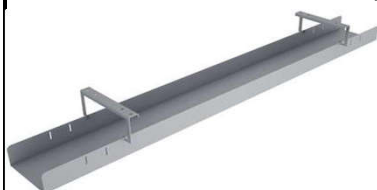

Экран подстольный металлический

Длину экрана рекомендуется выбирать на 200 мм меньше длины столешницы.

*дополнительный крепеж не требуется

ЭМК.800 (800x20x400)	2 364р.
ЭМК.1000 (1000x20x400)	2 637р.
ЭМК.1200 (1200x20x400)	3 034р.
ЭМК.1400 (1400x20x400)	3 105р.
ЭМК.1600 (1600x20x400)	3 671р.

Кабель-каналы подвесные

Предусмотрен для укладки проводов и сетевого фильтра. Минимальная рекомендуемая длина на 200 мм меньше длины столешницы

для одиночных столов

КПС (1000*90*100\30) **2 250,00**

для одиночных столов

КП80 (800*100*112)	1 790,00
КП100 (1000*100*112)	2 150,00
КП120 (1200*100*112)	2 250,00

для сдвоенных столов (бэнч-систем)

КМБ.001 (600x180x120)	2 300р.
КМБ.002 (800x180x120)	2 500р.
КМБ.003 (1000x180x120)	2 700р.
КМБ.004 (1200x180x120)	2 900р.
КМБ.005 (1400x180x120)	3 100р.

Подвесы под системный блок

Подвес системного блока подходит для установки системных блоков макс. размерами 220x500x450(h) мм

полка - в цвет столешницы или каркаса
ПСБ (270x550x520) **3 900,00**

Мобильные подставки под системный блок (раздвижные)