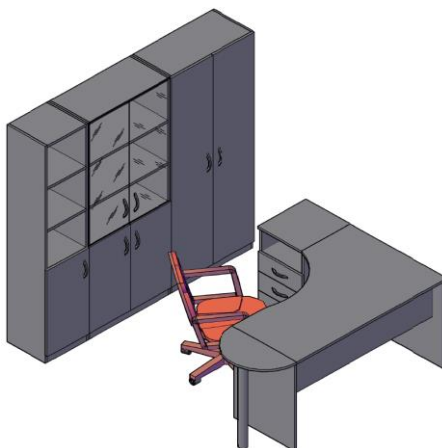

Оперативная мебель SIMPLE

Комбинация №2

Цена: 38 518,60

Наименование/Артикул	Цена
Стол рабочий S-1400	4 310,60
Тумба приставная SC-3D.1	6 533,80
Стол рабочий S-900	3 490,20
Каркас стеллажа SR-5W	6 232,80
Каркас стеллажа SR-5U	4 417,00
Каркас стеллажа SR-5U	4 417,00
Дверь низкая SD-2S(L)	1 027,60
Дверь низкая SD-2S(L)	1 027,60
Дверь низкая SD-2S(R)	1 027,60
Дверь низкая SD-2S(R)	1 027,60
Дверь низкая SD-2S(R)	1 027,60
Дверь стеклянная SG-3M	1 941,80
Дверь стеклянная SG-3M	1 941,80
Комплект фурнитуры SF-3M	468,00
Комплект фурнитуры SF-3M	655,20

Оперативная мебель SIMPLE

Комбинация №3

Цена: 44 865,80

Наименование/Артикул	Цена
Стол рабочий SE-1400(L)	7 863,80
Тумба приставная SC-3D.1	6 533,80
Приставка SP-300	814,80
Опора BT-710.2	1 615,60
Каркас стеллажа SR-5W	6 232,80
Каркас стеллажа SR-5U	4 417,00
Каркас гардероба SR-G	5 320,00
Дверь высокая SD-5B(R)	1 895,60
Дверь высокая SD-5B(L)	1 895,60
Дверь низкая SD-2S(L)	1 027,60
Дверь низкая SD-2S(L)	1 027,60
Дверь низкая SD-2S(R)	1 027,60
Дверь низкая SD-2S(R)	1 027,60
Дверь стеклянная SG-3M	1 941,80
Дверь стеклянная SG-3M	1 941,80
Комплект фурнитуры SF-3M	655,20
Комплект фурнитуры SF-3M	655,20