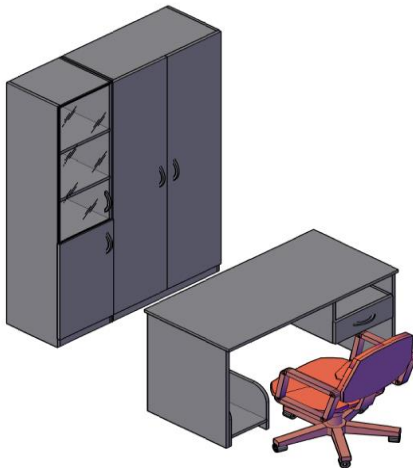

Комбинации элементов

Оперативная мебель SIMPLE

Комбинация №1