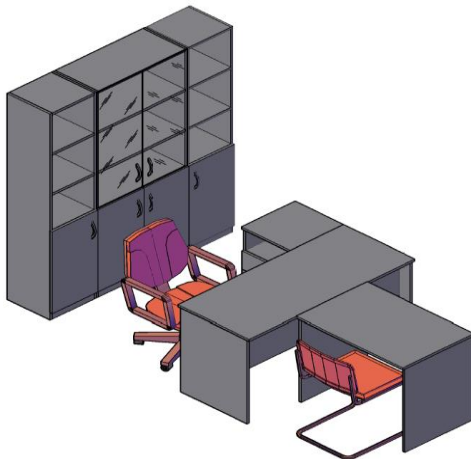

Гардероб

Название	Картинка	Артикул	Кол.	Состоит						Цена
				каркас	кол.	дверь	кол.	Стекло+фурнитура	кол.	
Гардероб		SR-G.1	1	SR-G	1	SD-5B(L)	1			9 111,20
						SD-5B(R)	1			
Гардероб		SRW 60	1	SRW 60-1	1	SD-6B	1			8 080,80

Комбинации элементов

Оперативная мебель SIMPLE

Комбинация №1

Цена: 25 453,40

Наименование/Артикул	Цена
Стол рабочий S-1200	4 029,20
Тумба подвесная SC-1V	2 380,00
Подставка под с/б SB-1	978,60
Каркас стеллажа SR-5W	6 232,80
Каркас стеллажа SR-5U	4 417,00
Дверь высокая SD-5B(R)	1 895,60
Дверь высокая SD-5B(L)	1 895,60
Дверь низкая SD-2S(L)	1 027,60
Дверь стеклянная SG-3M	1 941,80
Комплект фурнитуры SF-3M	655,20

Оперативная мебель SIMPLE

Комбинация №2

Цена: 38 518,60

Наименование/Артикул	Цена
Стол рабочий S-1400	4 310,60
Тумба приставная SC-3D.1	6 533,80
Стол рабочий S-900	3 490,20
Каркас стеллажа SR-5W	6 232,80
Каркас стеллажа SR-5U	4 417,00
Каркас стеллажа SR-5U	4 417,00
Дверь низкая SD-2S(L)	1 027,60
Дверь низкая SD-2S(L)	1 027,60
Дверь низкая SD-2S(R)	1 027,60
Дверь низкая SD-2S(R)	1 027,60
Дверь низкая SD-2S(R)	1 027,60
Дверь стеклянная SG-3M	1 941,80
Дверь стеклянная SG-3M	1 941,80
Комплект фурнитуры SF-3M	468,00
Комплект фурнитуры SF-3M	655,20